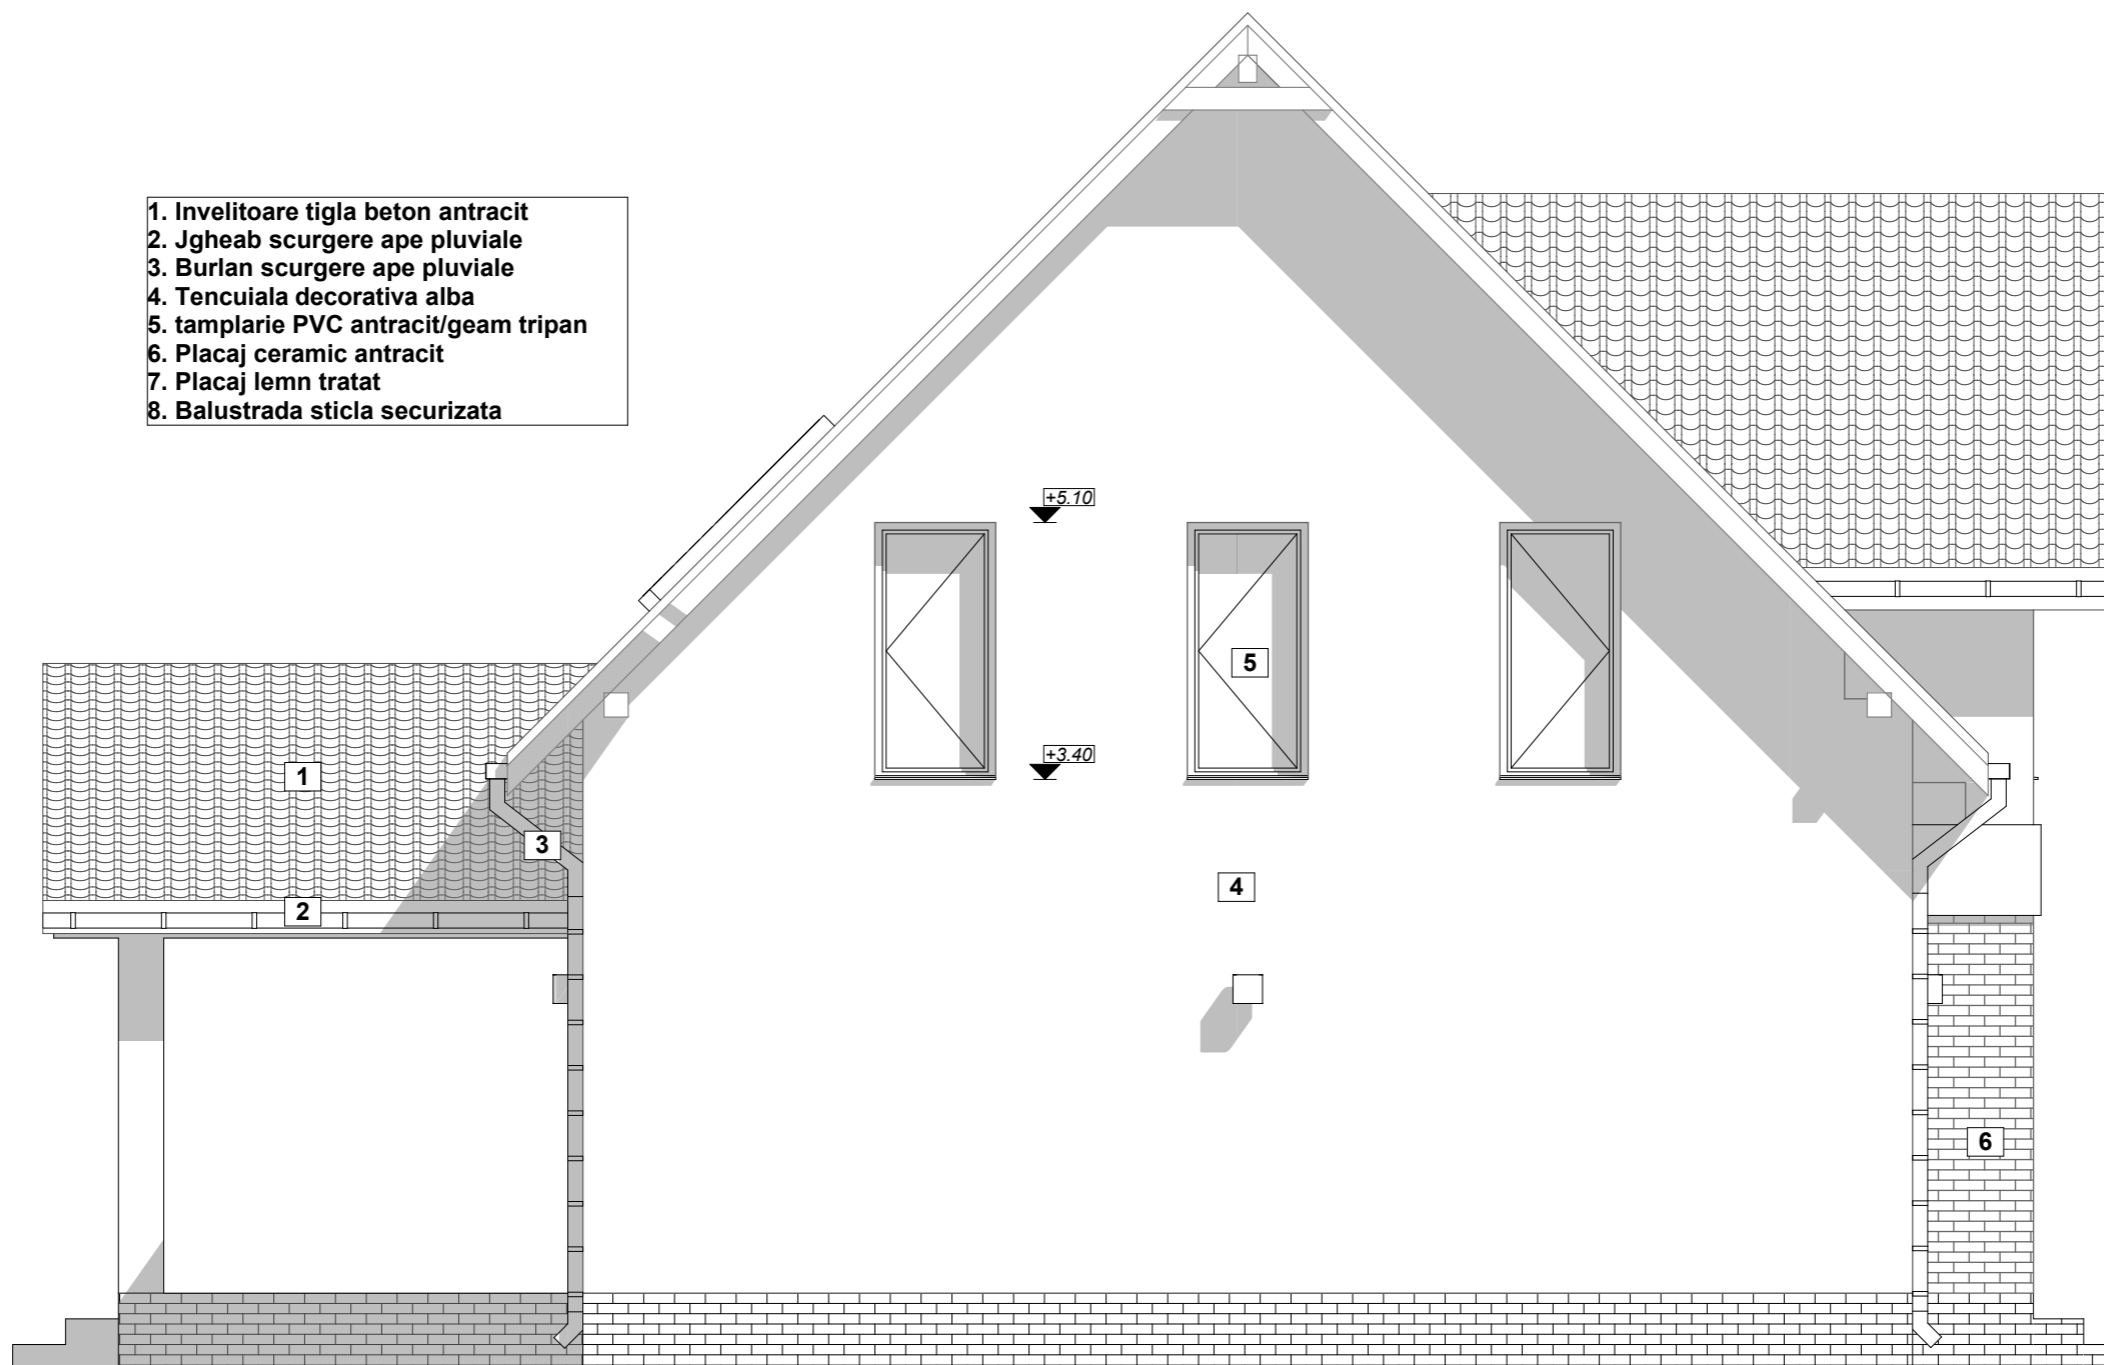

+8.47

+8.47

+7.28

+4.80

+3.57

+0.00

-0.17

-0.34

-0.50

+4.17

+3.57

+2.60

+0.00

-0.17

-0.34

-0.50

1. Invelitoare tigla beton antracit
2. Jgheab scurgere ape pluviale
3. Burlan scurgere ape pluviale
4. Tencuiala decorativa alba
5. tamplarie PVC antracit/geam tripan
6. Placaj ceramic antracit
7. Placaj lemn tratat
8. Balustrada sticla securizata

RED STUDIO 74 vlaicu74@yahoo.com

STR.GARII,60
ALBESTI
JUD.MURES
J26/1716/2008
RO24528950
0724251572

Proiectat:
Arh.Alex Vlaicu
Desenat:
Arh. Alex Vlaicu
Verificat:

Data
05.04.2024
Data
05.04.2024
Data

Denumire Plansa:
FATADA NORD

Faza de Proiectare:
D.T.A.C.

Denumire Proiect:
**CONSTRUIRE CASA DE LOCUIT
P+M**

Beneficiar:

Amplasament:
**ALBESTI,STR.LIVEZII,NR.....
JUDET MURES**

Scara:
1:50

nr.proiect
30/2024
Nr.Plansa
A-09